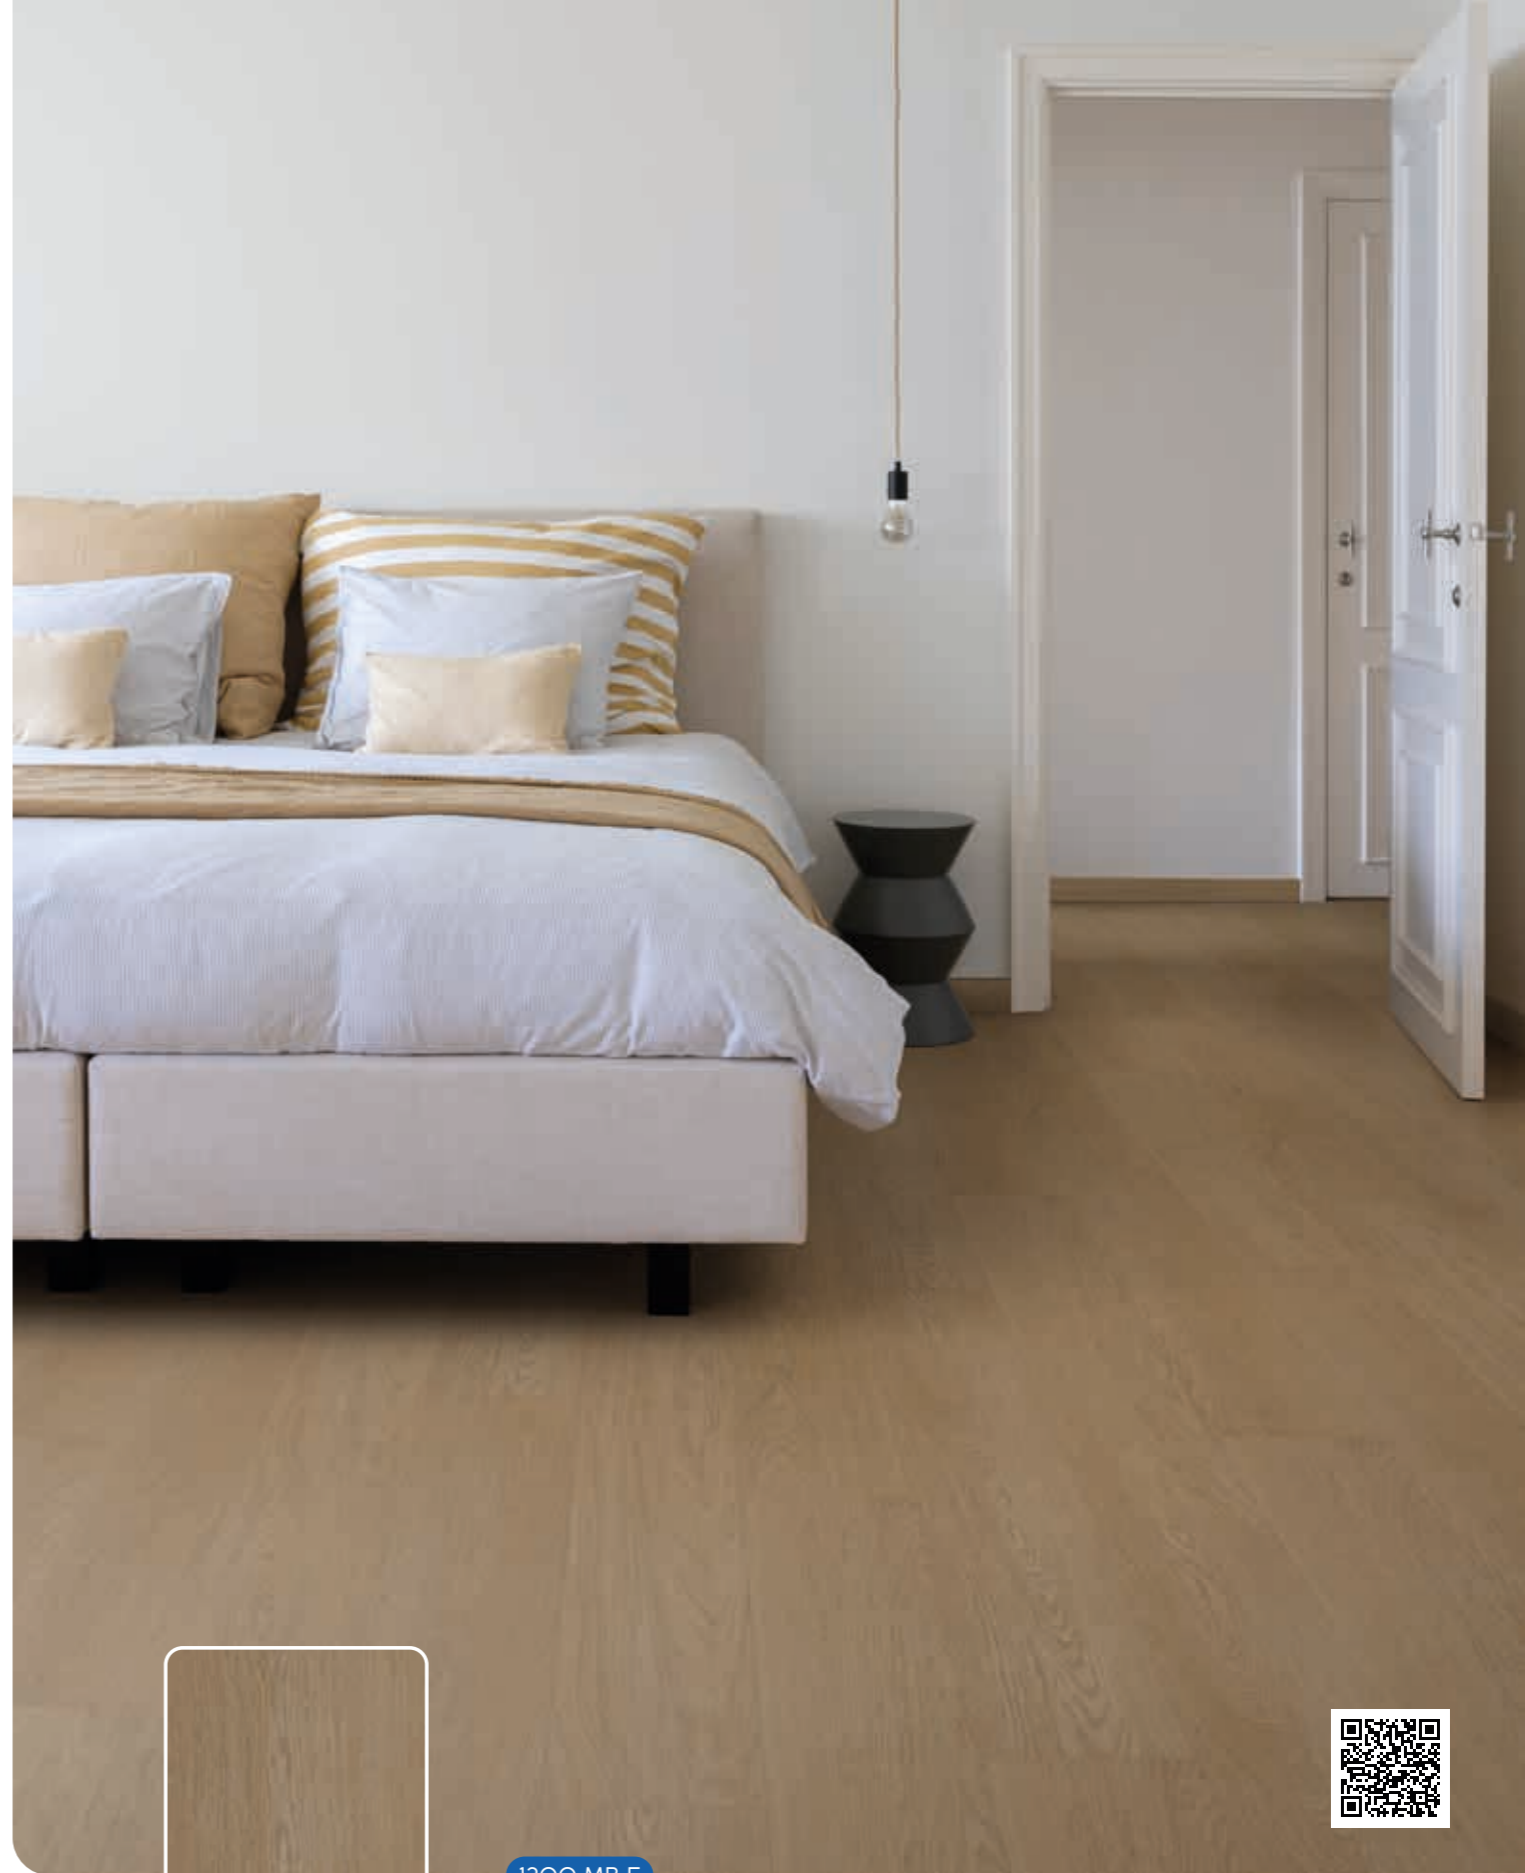

1200 MB E

RIO

50 RLVR 4455
1220 x 183 x 5 mm